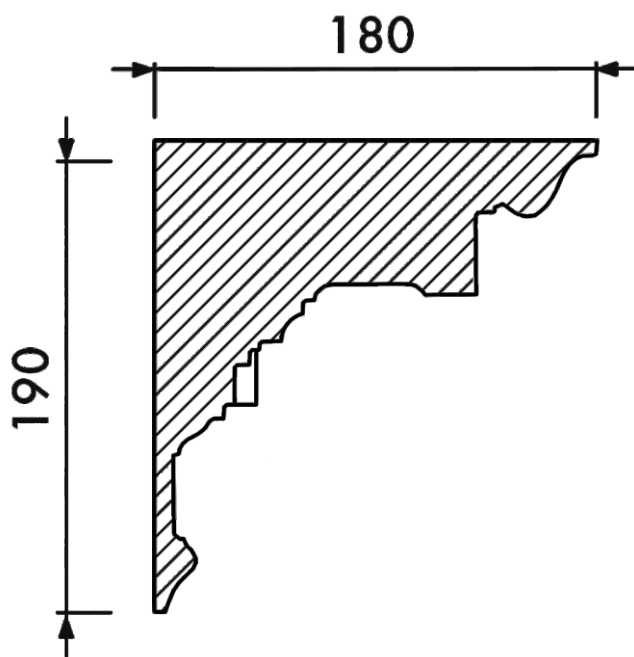

Карниз с декором

КД-01

Высота	190 мм
Ширина	180 мм
Длина	1 м
Материал	Гипс