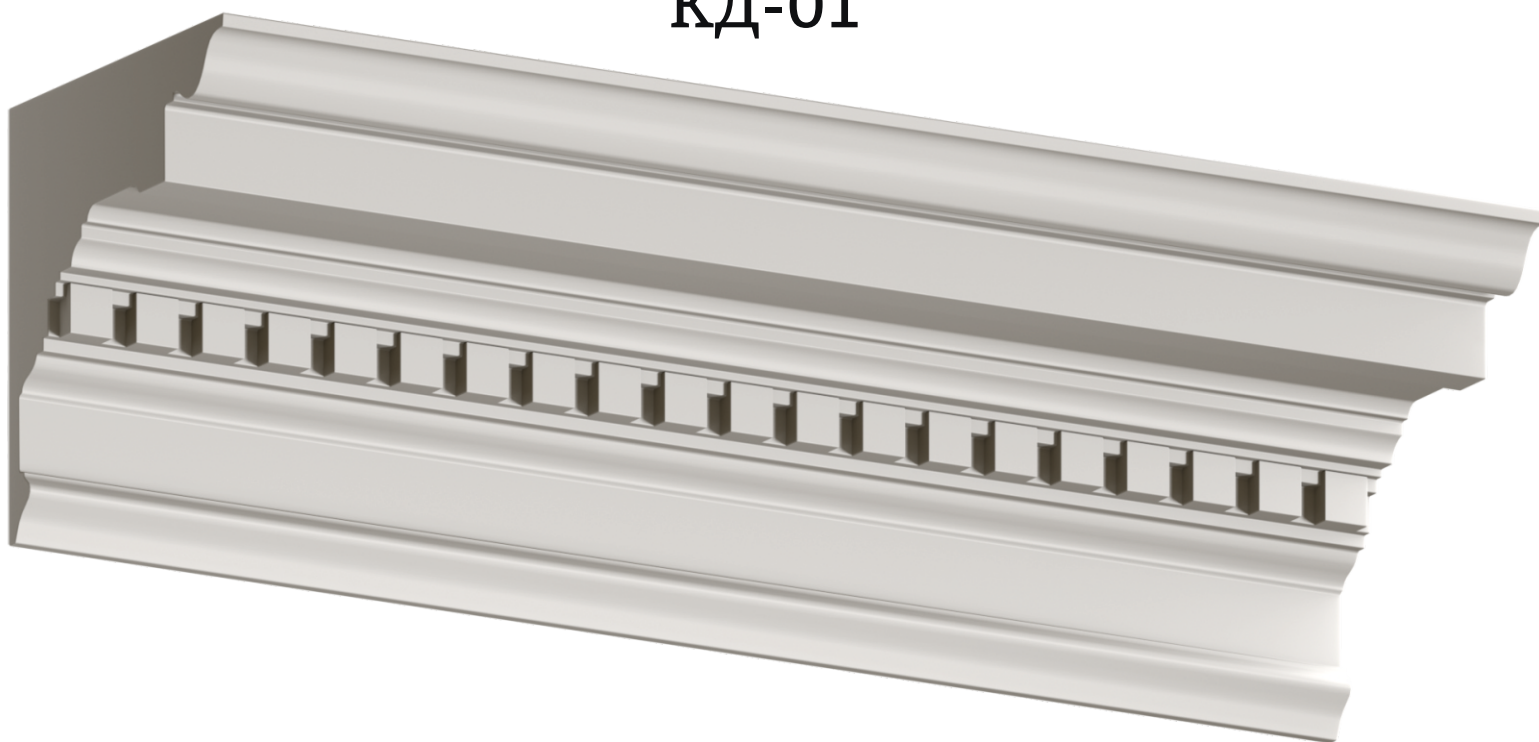

Карниз с декором

КД-01

Высота	190 мм
Ширина	180 мм
Длина	1 м
Материал	Гипс